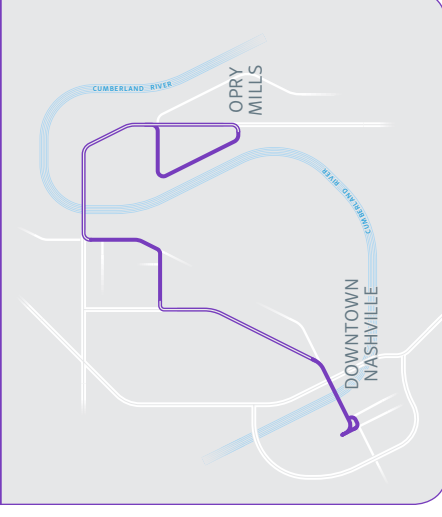

Pase de 2 horas.....$2.00

Pase de 2 horas con descuento *...$1.00

Valor almacenado - mejor valor

- No pague más de $4 en un solo día
- No pague más de $65 en un mes calendario

Los niños de 4 años o menos viajan gratis.

*Los jóvenes, las personas mayores, las personas con discapacidades y los usuarios de tarjetas de Medicare pueden ser elegibles para recibir tarifas y pases con descuento. Presente su solicitud en WeGo Central.

QuickTicket es el sistema de pago de tarifas de WeGo, disponible como tarjeta recargable o como aplicación QuickTicket by WeGo. También se acepta dinero en efectivo exacto en el autobús. Sin embargo, no se ofrecerá cambio, tarjetas recargables, transferencias ni pases en el autobús.

Para obtener más información sobre QuickTicket, visite QuickTicketTN.com

Para Más Información

Atención al Cliente

615-862-5950

6:30 a.m. to 8:00 p.m. – Lunes-Viernes

8:00 a.m. to 5:00 p.m. – Sábado

10:30 a.m. to 2:30 p.m. – Domingo

Elizabeth Duff Transit Center at WeGo Central

400 Dr. Martin L. King Jr. Blvd.

4:45 a.m. to 1:15 a.m. – Lunes-Sábado

5:45 a.m. to 11:15 p.m. – Domingos y días festivos

Oficinas Administrativas

615-862-5969

430 Myatt Drive

8:00 a.m. to 4:30 p.m. – Lunes-Viernes

Cerrado fines de semana y días festivos

Manténgase Conectado

[WeGoTransit.com](https://www.wegotransit.com)

[WeGoTransit.com/ride/alerts](https://www.wegotransit.com/ride/alerts)

customer.comments@nashville.gov

[WeGoTransit.com](https://www.wegotransit.com)

[WeGoTransit.com](https://www.wegotransit.com)

[WeGoTransit.com](https://www.wegotransit.com)

En Español.

34

Opry Mills

6 de octubre de 2024