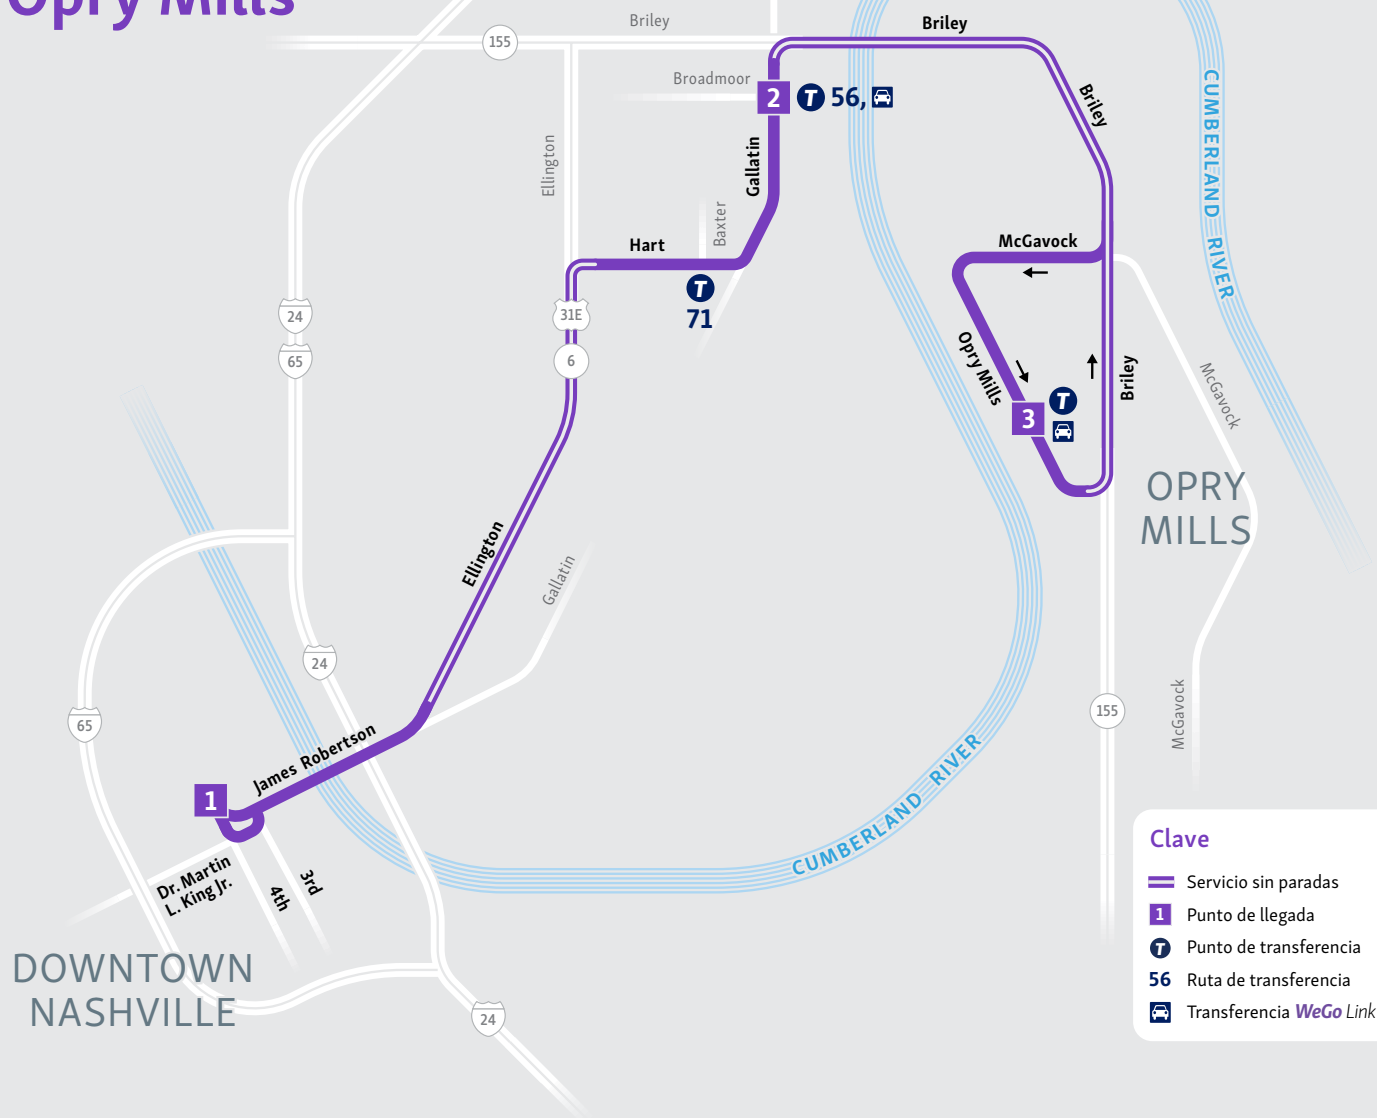

34 Opry Mills

Días entre semana Hacia el centro de la ciudad

Opry Mills Entry 4	Gallatin & Broadmoor	Central
3	2	1
7:00	7:08	7:22
8:00	8:08	8:22
9:00	9:08	9:22
10:00	10:08	10:22
10:59	11:08	11:22
12:00	12:09	12:22
1:00	1:09	1:22
2:00	2:09	2:22
2:30	2:39	2:52
3:30	3:39	3:52
4:30	4:39	4:52
5:30	5:39	5:51
6:30	6:39	6:51
7:30	7:39	7:51
8:30	8:39	8:51
9:30	9:39	9:51
10:30	10:39	10:51

Días entre semana Desde el centro de la ciudad

Central Bahía 20	Gallatin & Broadmoor	Opry Mills Entry 4
1	2	3
6:30	6:44	6:57
7:30	7:44	7:57
8:30	8:44	8:57
9:30	9:44	9:57
10:30	10:44	10:57
11:30	11:44	11:57
12:30	12:44	12:58
1:30	1:44	1:58
2:00	2:14	2:29
3:00	3:14	3:29
4:00	4:15	4:30
5:00	5:15	5:30
6:00	6:14	6:28
7:00	7:13	7:26
8:00	8:13	8:26
9:00	9:13	9:26
10:00	10:13	10:26