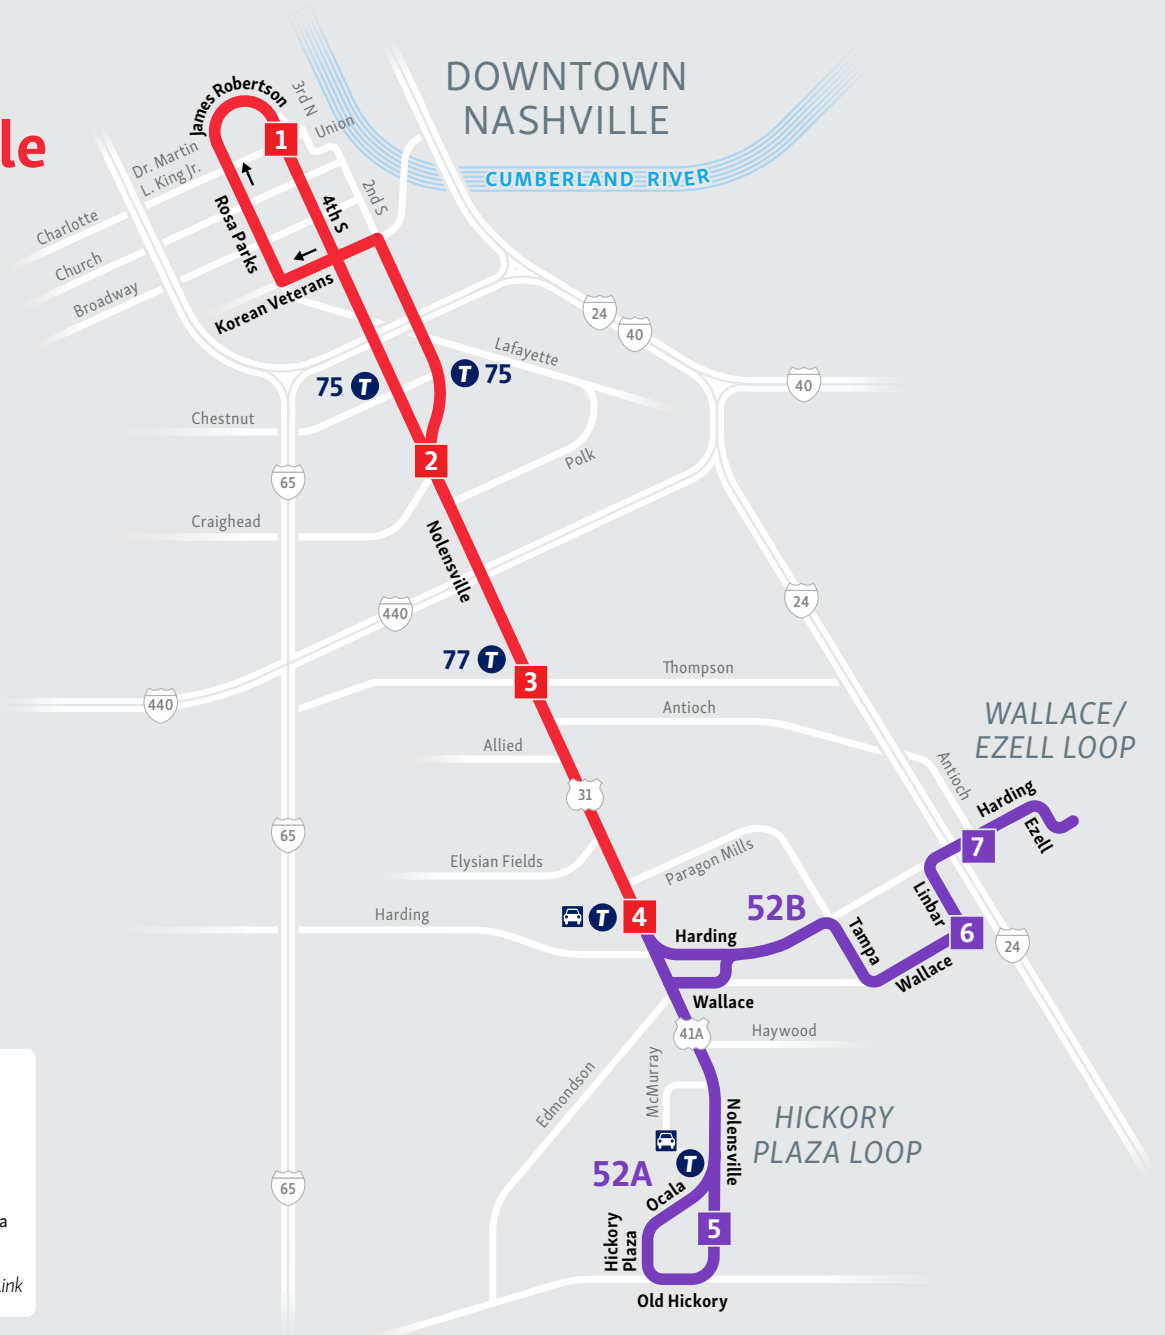

52

Nolensville Pike

Clave

- ▬ Servicio Frecuente
- ▬ Servicio Local
- 1 Punto de llegada
- T Punto de transferencia
- 75 Ruta de transferencia
- Transferencia WeGo Link

Días entre semana

Hacia el centro de la ciudad